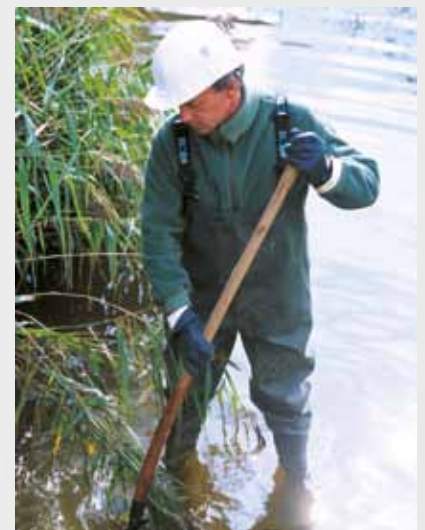

**Brodáčky**

100% ochrana proti vodě a větru / Odolnost proti roztržení / Velmi pevné / Zatavené švy

Vnější prvky: Šle s přezkami / Stahovací šňůrka v pase  
Vnitřní prvky: vnitřní kapsa  
Materiál: Texoflex: 100% polyester - pletenina se 100% PVC povrchem; ± 630 g/m<sup>2</sup>  
Barva: A96 olivově zelená